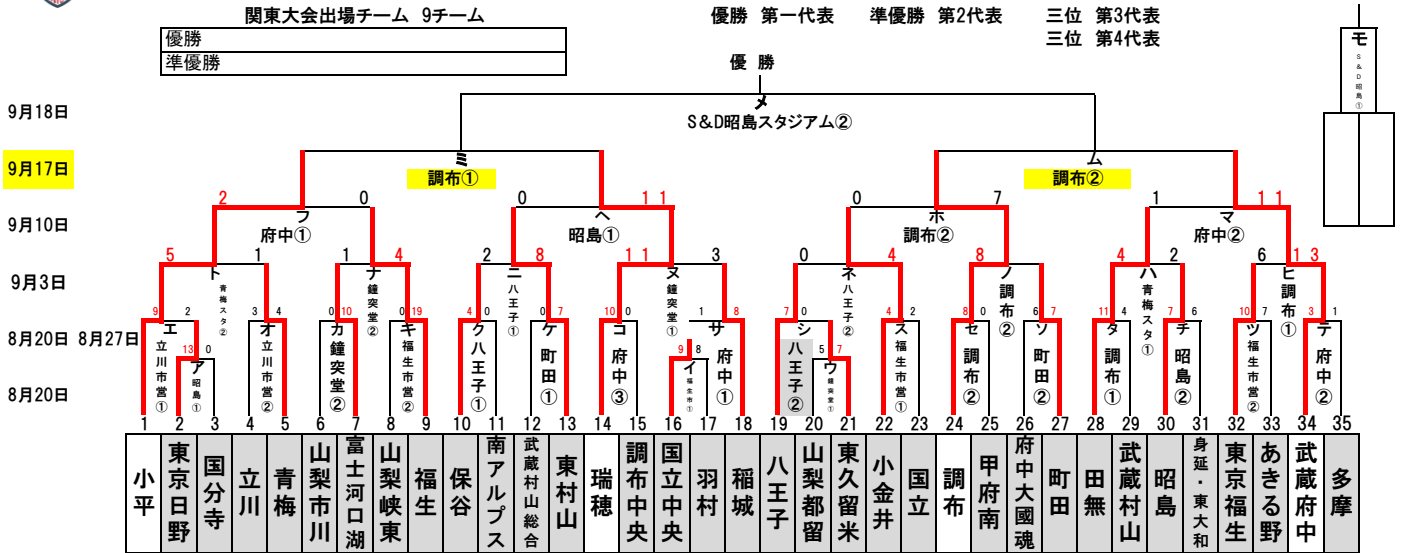

2023年 西東京支部秋季大会 兼 マツダボール杯

9月18日 第3・4代表

8月20日	試合会場 組合	昭島 ア・エ	町田 ゲ・ツ	福生市営 イツ	鐘突堂 ウ・カ		
8月27日	試合会場 組合	立川市営 エ・オ	武蔵府中 サ・テ・コ	福生市営 ス・キ	調布 タ・セ	八王子 ク・シ	
9月3日	試合会場 組合	青梅スタジアム ハ・ト	調布 ヒ・ノ	八王子 ニ・ネ	鐘突堂 ヌ・ナ	あきる野 h・g	
9月10日	試合会場 組合	調布 e・ホ・i	武蔵府中 フ・マ・f	昭島 へ・o	立川 a・b	山梨市川 d・c	
9月17日	試合会場 組合	調布 ミ・ム	立川 p・k	武蔵村山総合グラウンド m・n	北麓 l・j		
9月18日	試合会場 組合	S&D昭島スタジアム	八王子				
9月23日	試合会場 組合						
9月24日	試合会場 組合						

★今大会より一塁側チームは、関東連盟HPへ試合情報リアルタイムの結果入力とUPをお願い致します。

※調布・鐘突堂 ★第1試合:9:00~ 第2試合:11:00~ 武蔵村山市総合グラウンド 7:30 駐車場開門 第一試合 9:00 第2試合11:00
↑ 武蔵村山市岸5-31-7

※S&D昭島スタジアム 駐車場開門7:00 第1試合 9:00~ 第2試合 11:00~

試合会場:調(調布シニアG)・府(武蔵府中シニアG)・八(八王子シニアG)・昭(昭島シニアG)・武村(武蔵村山市総合G)・立(立川シニアG)
富(富士河口湖鐘突堂)・昭市(S&D昭島)・立市(立川市営)・町(町田シニアG)・甲(甲府南シニアG)・福市(福生市営G)市川(山梨市川G)