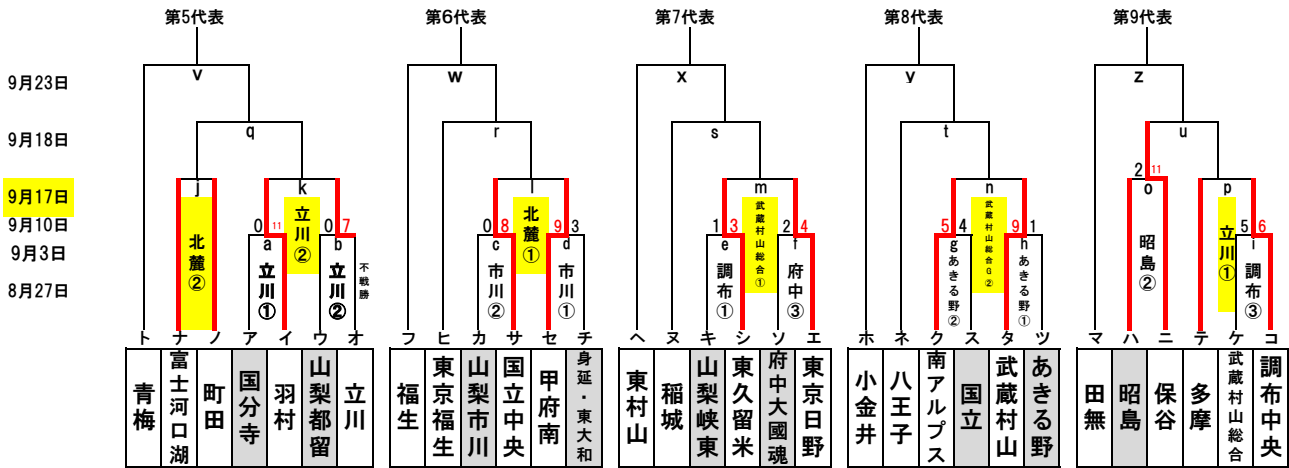

2023年 西東京支部秋季大会 兼 マツダボール杯

9月18日 第3・4代表

8月20日	試合会場 組合	昭島 ア・エ	町田 ゲ・ツ	福生市営 イツ	鐘突堂 ウ・カ		
8月27日	試合会場 組合	立川市営 エ・オ	武蔵府中 サ・テ・コ	福生市営 ス・キ	調布 タ・セ	八王子 ク・シ	
9月3日	試合会場 組合	青梅スタジアム ハ・ト	調布 ヒ・ノ	八王子 ニ・ネ	鐘突堂 ヌ・ナ	あきる野 h・g	
9月10日	試合会場 組合	調布 e・ホ・i	武蔵府中 フ・マ・f	昭島 へ・o	立川 a・b	山梨市川 d・c	
9月17日	試合会場 組合	調布 ミ・ム	立川 p・k	武蔵村山総合グラウンド m・n	北麓 l・j		
9月18日	試合会場 組合	S&D昭島スタジアム	八王子				
9月23日	試合会場 組合						
9月24日	試合会場 組合						

★今大会より一塁側チームは、関東連盟HPへ試合情報リアルタイムの結果入力とUPをお願い致します。

※調布・鐘突堂 ★第1試合:9:00~ 第2試合:11:00~ 武蔵村山市総合グラウンド 7:30 駐車場開門 第一試合 9:00 第2試合11:00
↑ 武蔵村山市岸5-31-7

※S&D昭島スタジアム 駐車場開門7:00 第1試合 9:00~ 第2試合 11:00~

試合会場:調(調布シニアG)・府(武蔵府中シニアG)・八(八王子シニアG)・昭(昭島シニアG)・武村(武蔵村山市総合G)・立(立川シニアG)
富(富士河口湖鐘突堂)・昭市(S&D昭島)・立市(立川市営)・町(町田シニアG)・甲(甲府南シニアG)・福市(福生市営G)市川(山梨市川G)